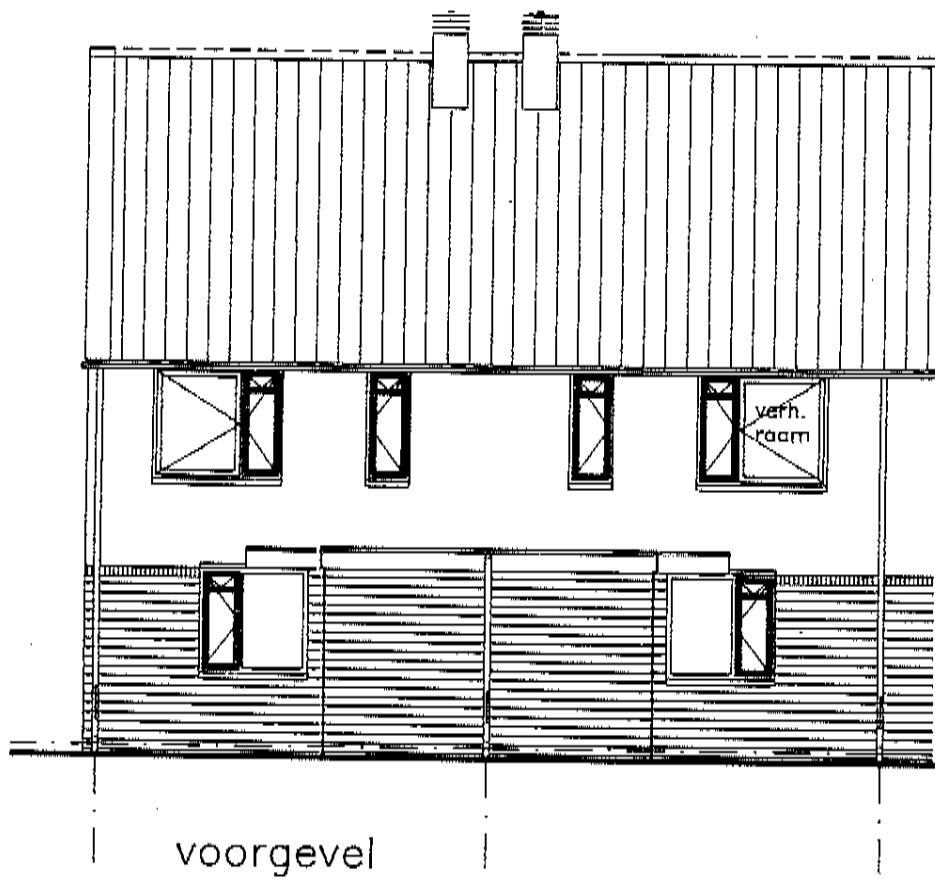

9500
9500
240
4920
100
2000
70
1110
70
750
70
240
1034
100
4234
4234
3000
100

5950
70
3000
9020

WONING TYPE A
BBT BOUWBURO
H. TAUBER BV

WONING TYPE A

BBT

BOUWBURO
H. TAUBER BV

1485
4250
1485

WONING TYPE A

BBT

BOUWBURO
H. TAUBER BV

WONING TYPE A

BBT

BOUWBURO
H. TAUBER BV

kopgevel B
 kopgevel A zonder raamkozijn op zolder

doorsnede