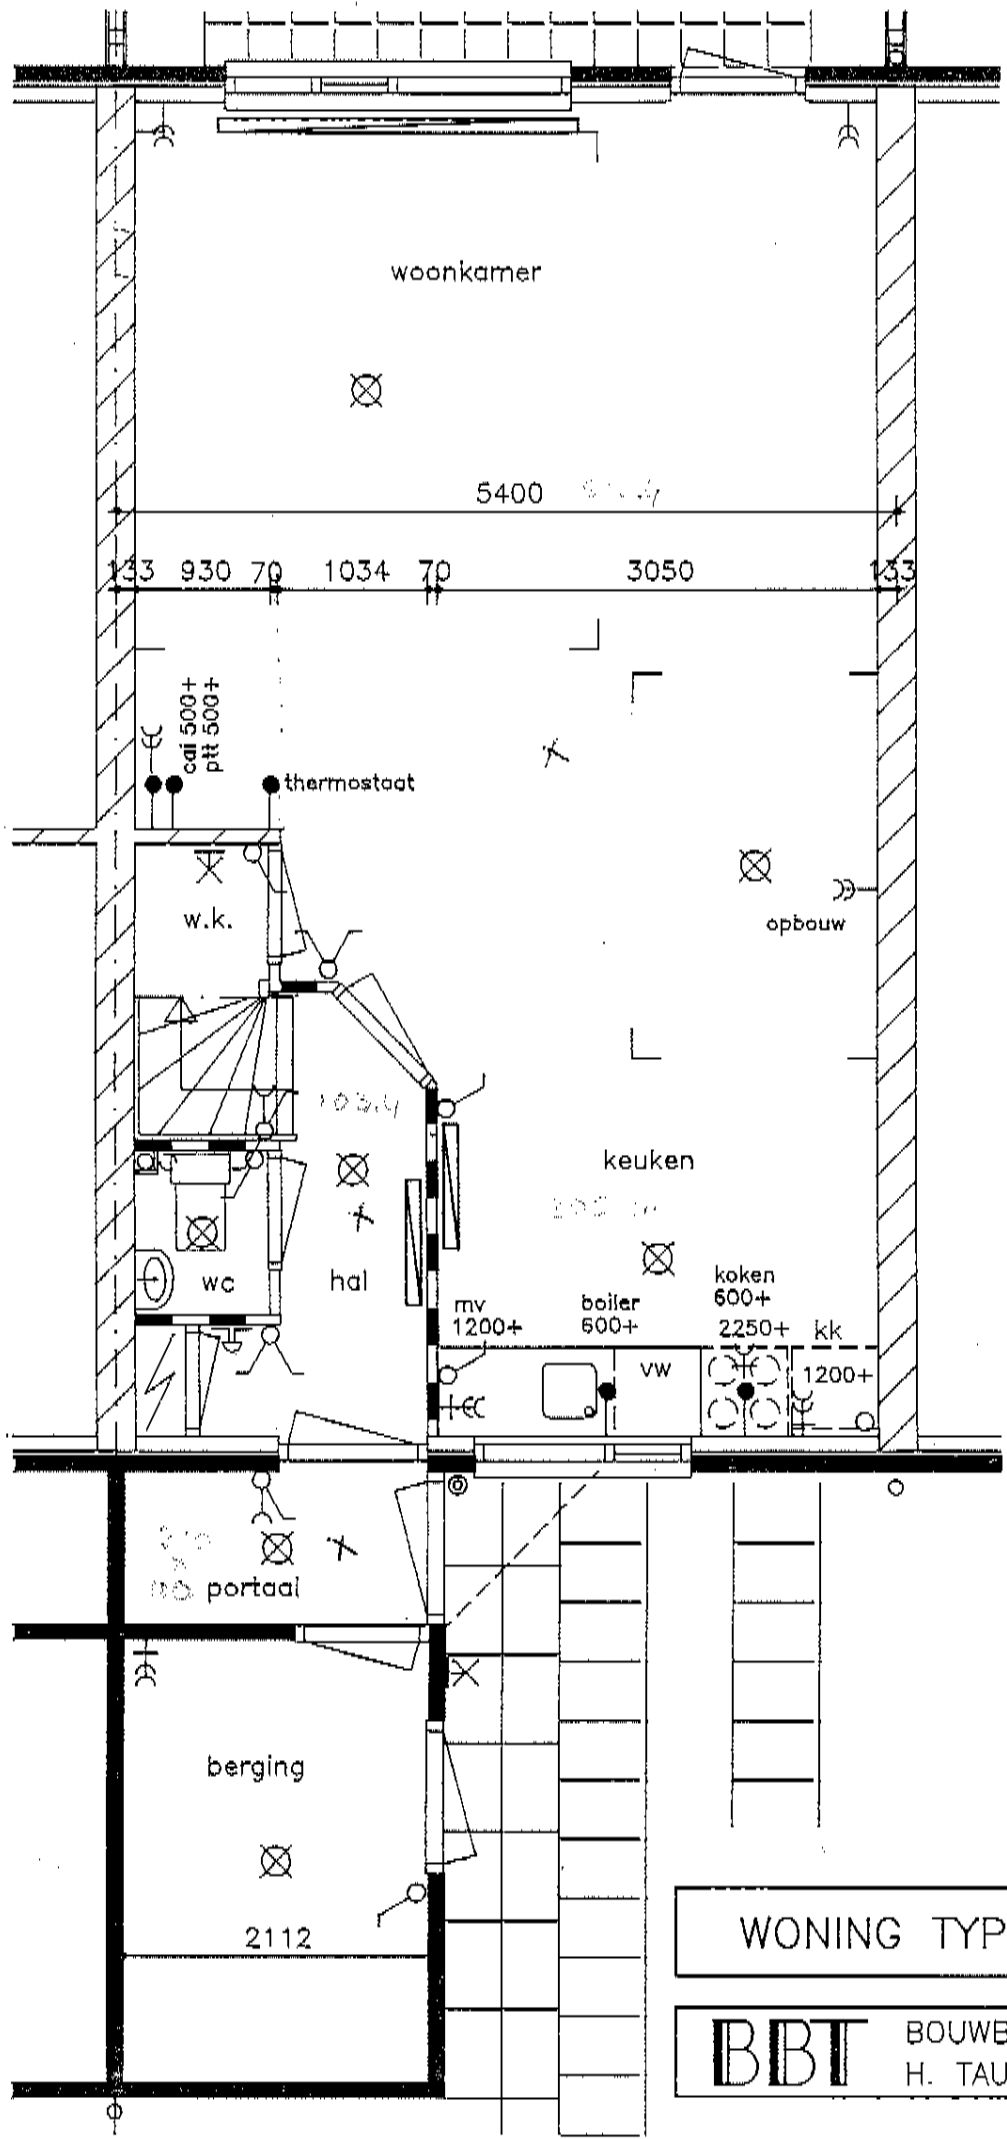

9500
9500
240
4920
100
2000
70
1110
70
750
70
240
1034
100
4234
4234
3000
100

5950
70
3000
9020

WONING TYPE A
BBT BOUWBURO
H. TAUBER BV

WONING TYPE A

BBT

BOUWBURO
H. TAUBER BV

1485
4250
1485

WONING TYPE A

BBT

BOUWBURO
H. TAUBER BV

WONING TYPE A

BBT

BOUWBURO
H. TAUBER BV

kopgevel B
 kopgevel A zonder raamkozijn op zolder

doorsnede