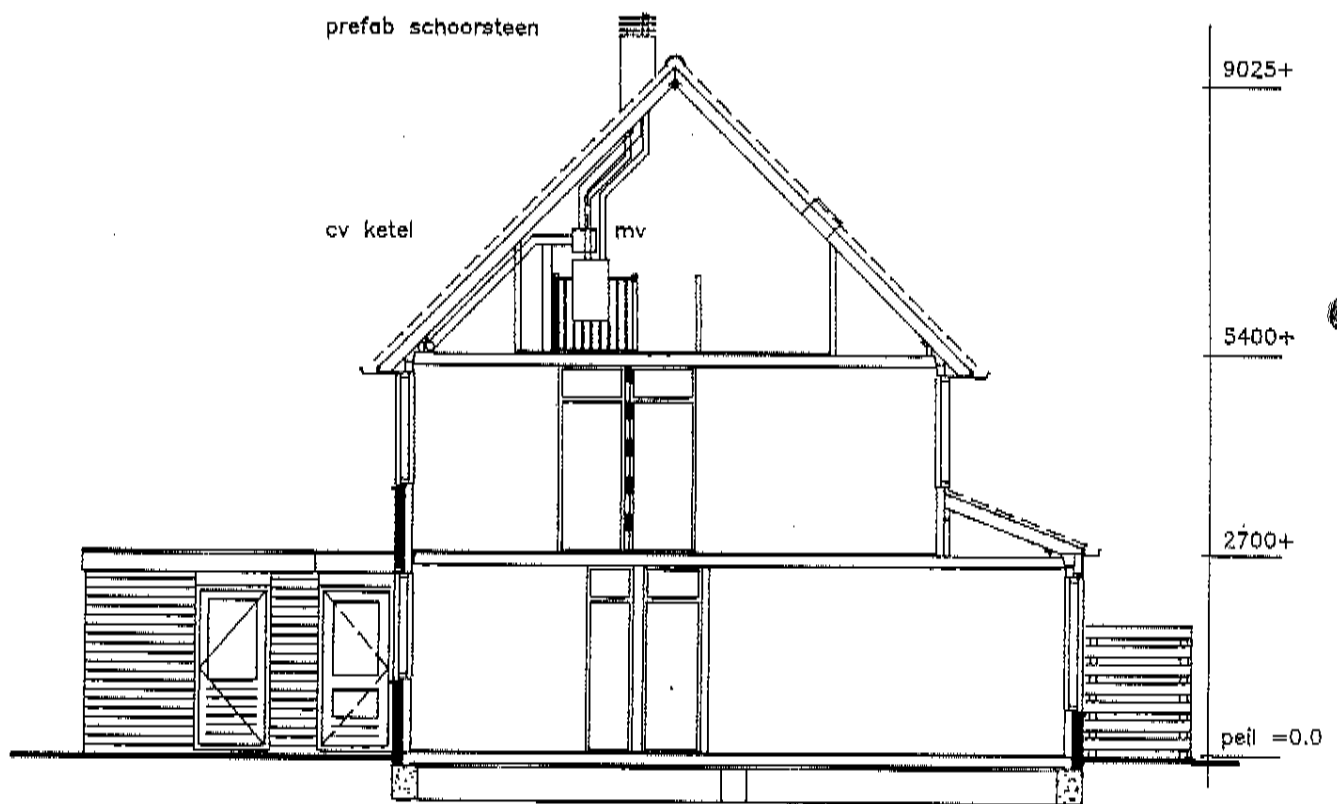

9500
9500
240
4920
100
2000
70
1110
70
750
70
240
1034
100
4234
4234
3000
100

5950
70
3000
9020

WONING TYPE A
BBT BOUWBURO
H. TAUBER BV

WONING TYPE A

BBT

BOUWBURO
H. TAUBER BV

1485
4250
1485

WONING TYPE A

BBT

BOUWBURO
H. TAUBER BV

WONING TYPE A

BBT

BOUWBURO
H. TAUBER BV

kopgevel B
 kopgevel A zonder raamkozijn op zolder

doorsnede