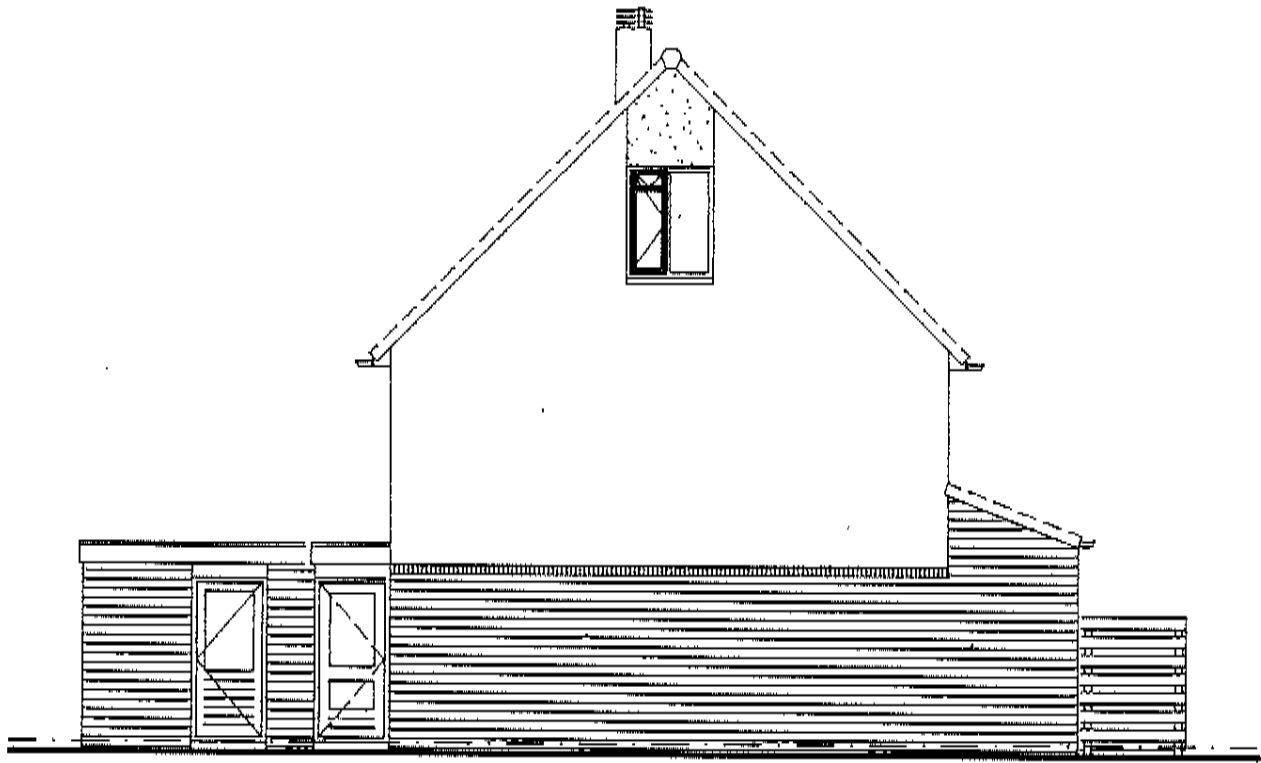

9500
9500
240
4920
100
2000
70
1110
70
750
70
240
1034
100
4234
4234
3000
100

5950
70
3000
9020

WONING TYPE A
BBT BOUWBURO
H. TAUBER BV

WONING TYPE A

BBT

BOUWBURO
H. TAUBER BV

1485
4250
1485

WONING TYPE A

BBT

BOUWBURO
H. TAUBER BV

WONING TYPE A

BBT

BOUWBURO
H. TAUBER BV

kopgevel B
 kopgevel A zonder raamkozijn op zolder

doorsnede