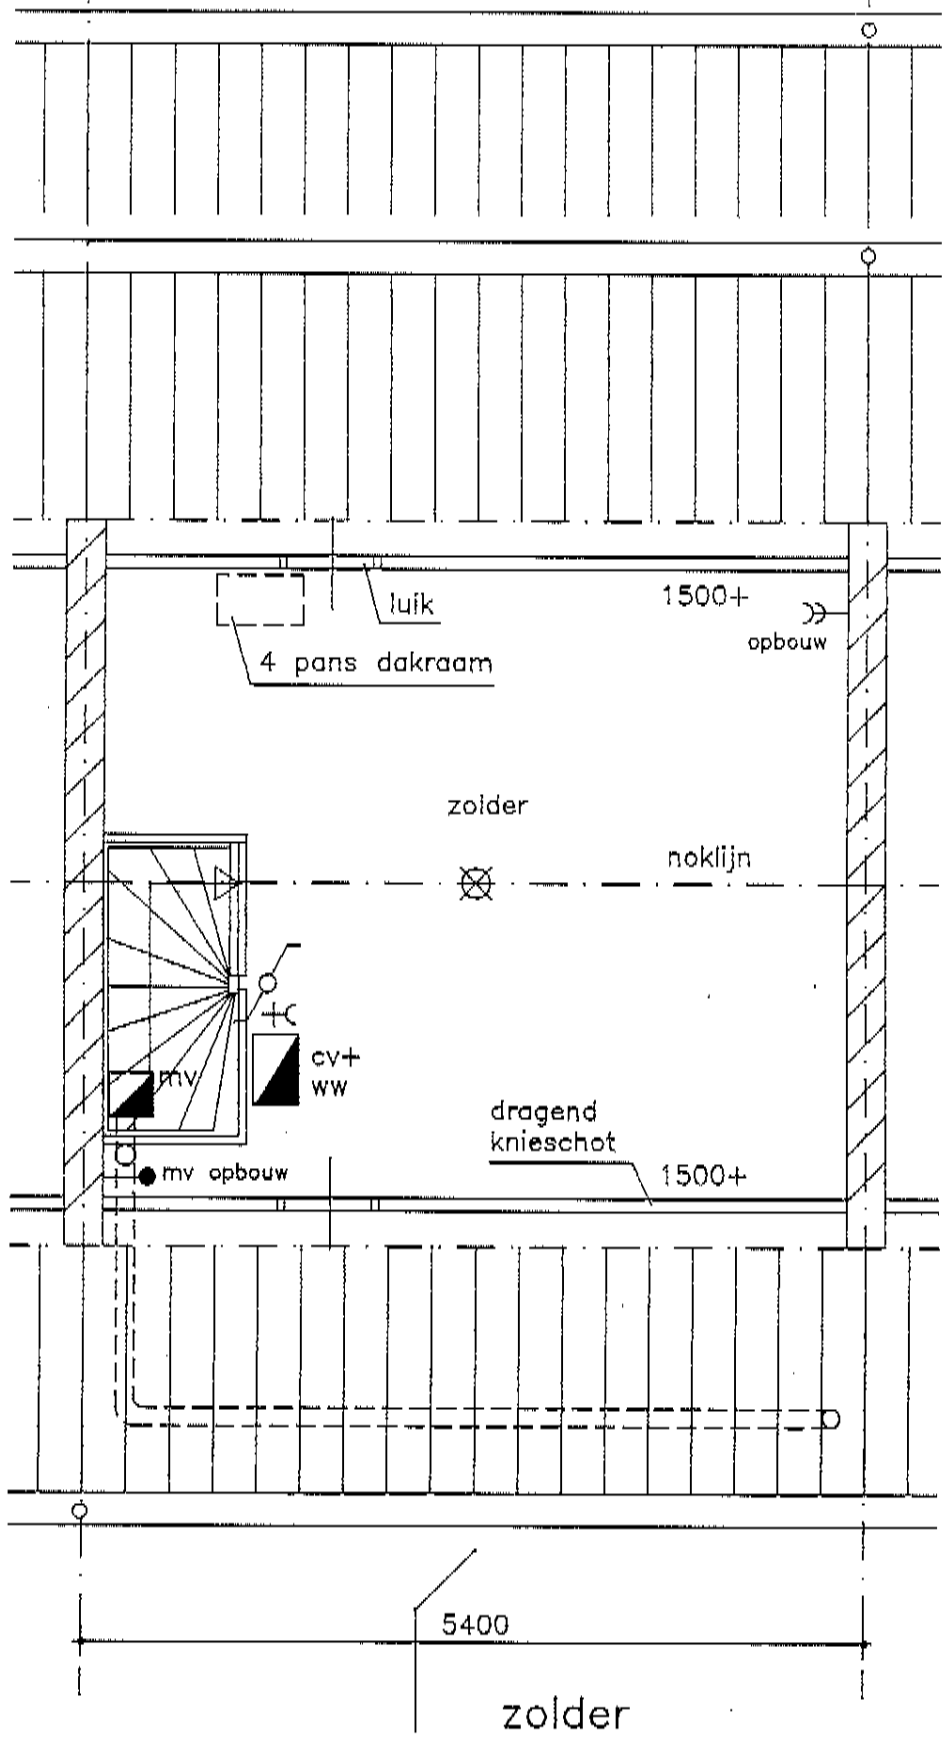

9500
9500
240
4920
100
2000
70
1110
70
750
70
240
1034
100
4234
4234
3000
100

5950
70
3000
9020

WONING TYPE A
BBT BOUWBURO
H. TAUBER BV

WONING TYPE A

BBT

BOUWBURO
H. TAUBER BV

1485
4250
1485

WONING TYPE A

BBT

BOUWBURO
H. TAUBER BV

WONING TYPE A

BBT

BOUWBURO
H. TAUBER BV

kopgevel B
 kopgevel A zonder raamkozijn op zolder

doorsnede