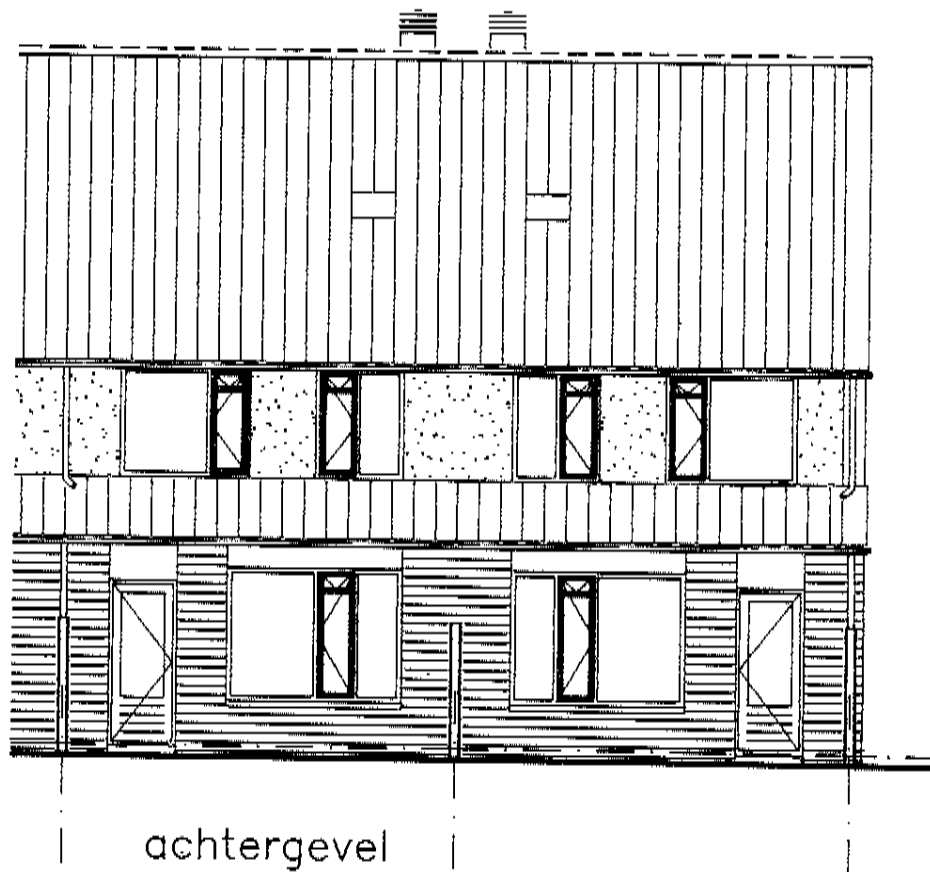

9500
9500
240
4920
100
2000
70
1110
70
750
70
240
1034
100
4234
4234
3000
100

5950
70
3000
9020

WONING TYPE A
BBT BOUWBURO
H. TAUBER BV

WONING TYPE A

BBT

BOUWBURO
H. TAUBER BV

1485
4250
1485

WONING TYPE A

BBT

BOUWBURO
H. TAUBER BV

WONING TYPE A

BBT

BOUWBURO
H. TAUBER BV

kopgevel B
 kopgevel A zonder raamkozijn op zolder

doorsnede