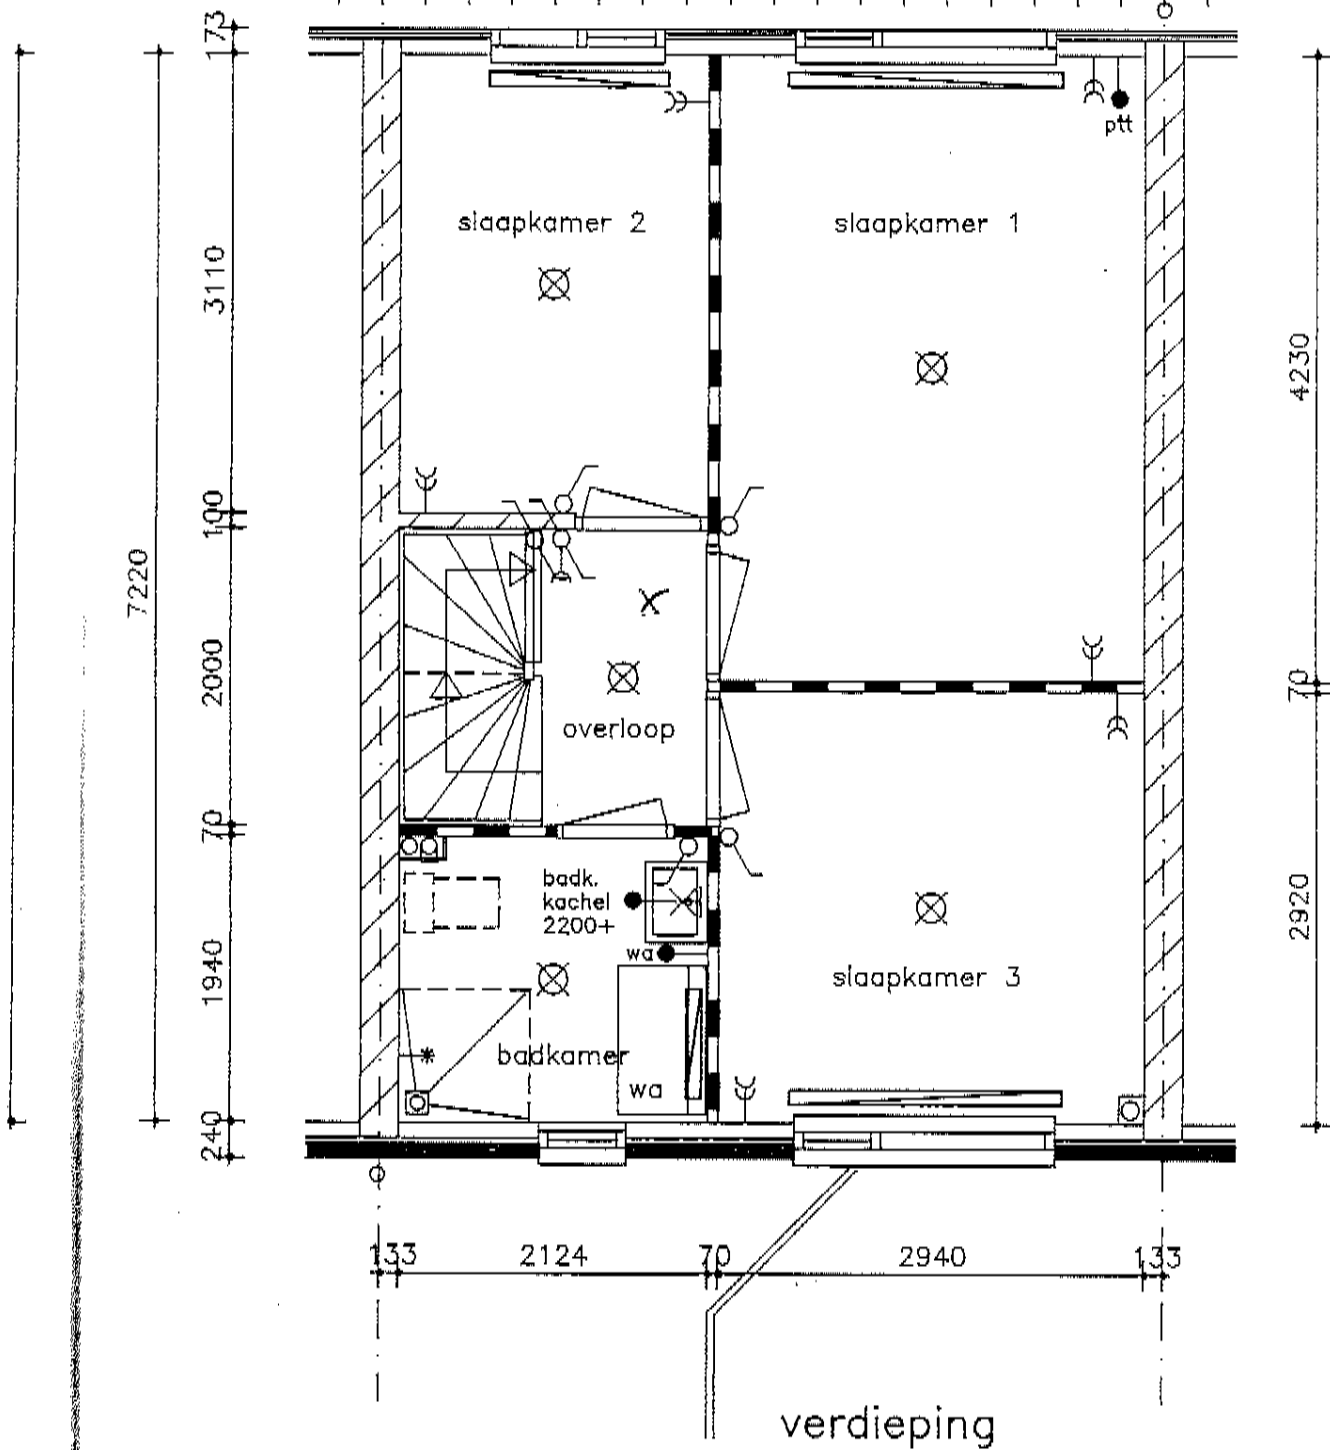

9500
9500
240
4920
100
2000
70
1110
70
750
70
240
1034
100
4234
4234
3000
100

5950
70
3000
9020

WONING TYPE A
BBT BOUWBURO
H. TAUBER BV

WONING TYPE A

BBT

BOUWBURO
H. TAUBER BV

1485
4250
1485

WONING TYPE A

BBT

BOUWBURO
H. TAUBER BV

WONING TYPE A

BBT

BOUWBURO
H. TAUBER BV

kopgevel B
 kopgevel A zonder raamkozijn op zolder

doorsnede