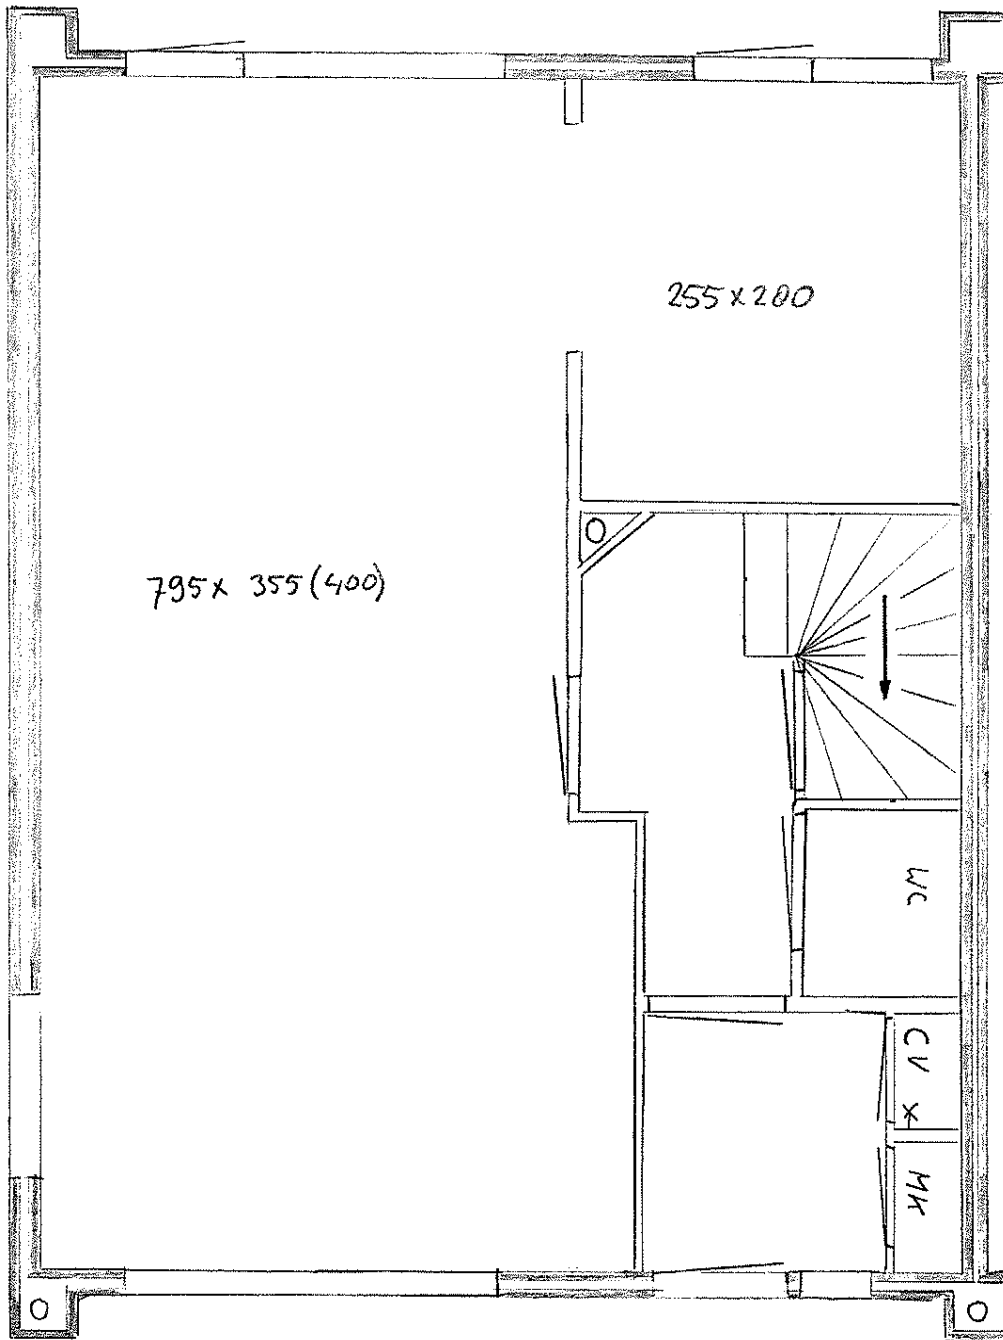

ZOUTMANLAAN 32 CASTRIKUM

SCHAAL 1:50

ZOHNTMANNLANN 3 L CASTALICUM

BALKON

SCHAAL 1:50

| | | | | |
|--|--------------------|---------------------|-----------|--|
| Deze kaart is noordgericht | | Schaal 1:500 | | |
| 12345 | Perceelnummer | Kadastrale gemeente | CASTRICUM | |
| 25 | Huisnummer | Sectie | B | |
| — | Kadastrale grens | Perceel | 9564 | |
| — | Bebouwing | | | |
| — | Overige topografie | | | |
| <p>Voor een eensluitend uittreksel, ALKMAAR, 4 maart 2009 De bewaarder van het kadaster en de openbare registers</p> <p>Aan dit uittreksel kunnen geen betrouwbare maten worden ontleend. De Dienst voor het kadaster en de openbare registers behoudt zich de intellectuele eigendomsrechten voor, waaronder het auteursrecht en het databankenrecht.</p> | | | | |