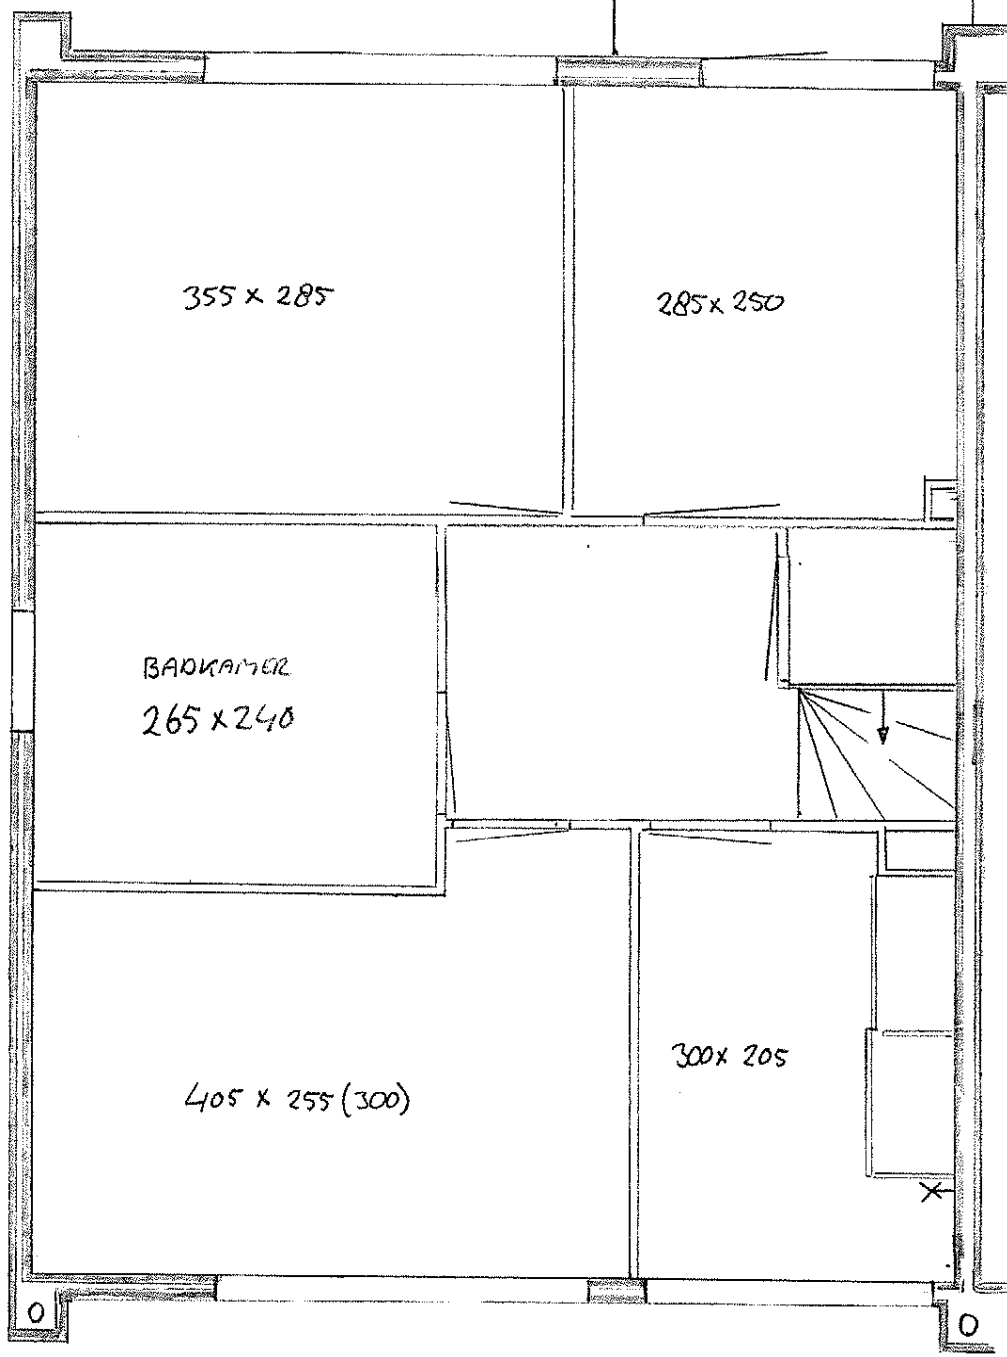

ZOUTMANLAAN 32 CASTRIKUM

SCHAAL 1:50

ZOHNTMANNLANN 3 L CASTALICUM

BALKON

SCHAAL 1:50

| | | | | |
|--|--------------------|---------------------|-----------|--|
| Deze kaart is noordgericht | | Schaal 1:500 | | |
| 12345 | Perceelnummer | Kadastrale gemeente | CASTRICUM | |
| 25 | Huisnummer | Sectie | B | |
| — | Kadastrale grens | Perceel | 9564 | |
| — | Bebouwing | | | |
| — | Overige topografie | | | |
| <p>Voor een eensluitend uittreksel, ALKMAAR, 4 maart 2009 De bewaarder van het kadaster en de openbare registers</p> <p>Aan dit uittreksel kunnen geen betrouwbare maten worden ontleend. De Dienst voor het kadaster en de openbare registers behoudt zich de intellectuele eigendomsrechten voor, waaronder het auteursrecht en het databankenrecht.</p> | | | | |